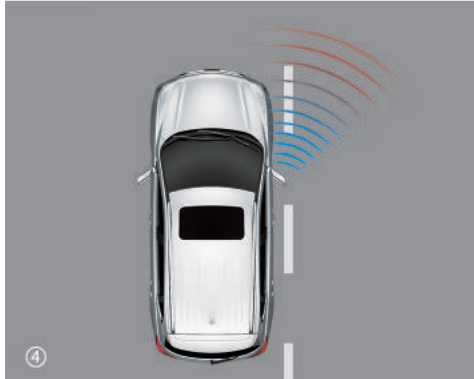

**Acceso sin llave**

La llave inteligente que lleva el conductor permite la apertura y cierre de puertas por proximidad.

## Disfrutá la simplicidad

En HAVAL, entendemos que la vida a veces puede ser estresante por eso incorporamos niveles avanzados de tecnología y equipamiento para garantizar viajes libres de estrés.

**1. Aire acondicionado automático con climatizador bi-zona**  
El sistema de control de temperatura del H2 se ajusta automáticamente y el conductor y el pasajero pueden marcar su configuración de temperatura preferida. (modelo Luxury)

**2. Sistema de entretenimiento**  
Con una calidad de audio superior, el H2 hace que cada viaje sea un placer.

**3. Volante multifunción**  
El audio, el Bluetooth, la velocidad crucero y las funciones de la computadora de a bordo sin apartar las manos del volante.

**4. Sistema visual de punto ciego**, permite al conductor detectar a otro vehículo en el área de punto ciego.

**5. Asiento de conductor eléctrico ajustable** en seis posiciones (modelo Luxury)

**6. Techo solar eléctrico**  
Amplia tus horizontes para disfrutar del entorno.