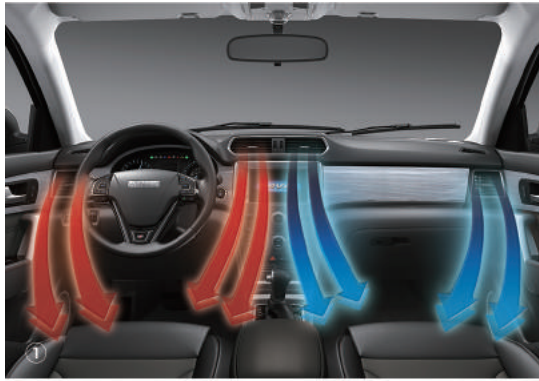

1. Aire acondicionado automático con climatizador bi-zona
El sistema de control de temperatura del H2 se ajusta automáticamente y el conductor y el pasajero pueden marcar su configuración de temperatura preferida. (modelo Luxury)