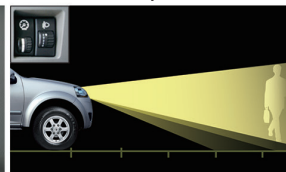

WINGLE 5

Volante con control de audio

Faros electrónicos ajustables en altura

BOSCH 8.0 ABS+EBD

Cambio electrónico de 2WD a 4WD

Inmovilizador de motor

Doble Airbag

Wingle 5	Cabinas Simple		Cabinas Doble	
	Standard	Standard	Standard	Luxury
Especificaciones Técnicas				
Tracción	4x2	4x2	4x4	4x2
Motor	2.0 Diesel Common Rail			
Turbo	VGT (Turbo Geometría Variable)			
Cilindrada (cc)	1,996			
Potencia HP	137			
Torque (NM/RPM)	305 / 1.800 - 2.800			
Número De Marchas	6 velocidades			
Transmisión	Manual			
Trasferencia de tracción	-		Comando electrónico	-
Tipo de Dirección	Asistida Hidráulica			
Estructura	Chasis reforzado			
Suspensión Delantera	Barra de torsión			
Suspensión Trasera	Eje rígido con paquete de resortes			
Frenos	Discos en las 4 ruedas			
Largo (mm)	5,015	5,040		
Ancho (mm)	1,800			
Alto (mm)	1,735	1,730		
Distancia entre ejes (mm)	3,050			
Ángulo de ataque / salida (°)	30 / 26,5	30 / 24		
Peso Bruto Vehicular Total (kg)	2,770	2,885		
Capacidad de carga total (kg)	1,065	975		
Capacidad de tanque de combustible (L)	70			
Neumáticos	235/70 R16			